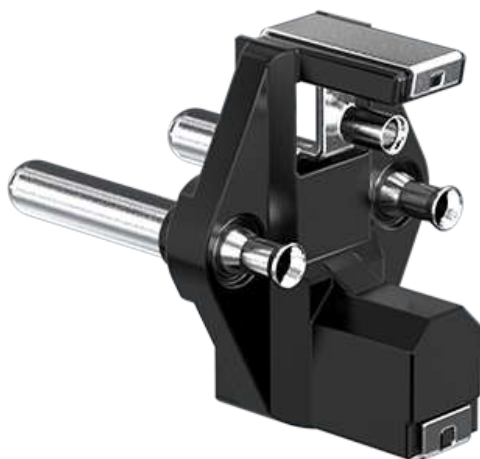

مغزی دوشاخه غیر قابل تعویض

تعداد در کارتن	قیمت (ریال)	نام کالا
۱۰۰۰	۷۵/۰۰۰	مغزی دوشاخه ۱۶ آمپر غیر قابل تعویض ارتدار
۱۲۵۰	۵۳/۰۰۰	مغزی دوشاخه ۱۰ آمپر غیر قابل تعویض بدون ارت
۱۰۰۰	۸۳/۰۰۰	مغزی دوشاخه ۱۶ آمپر ارتدار مدل فرانسوی غیر قابل تعویض

مغزی دوشاخه غیر قابل تعویض