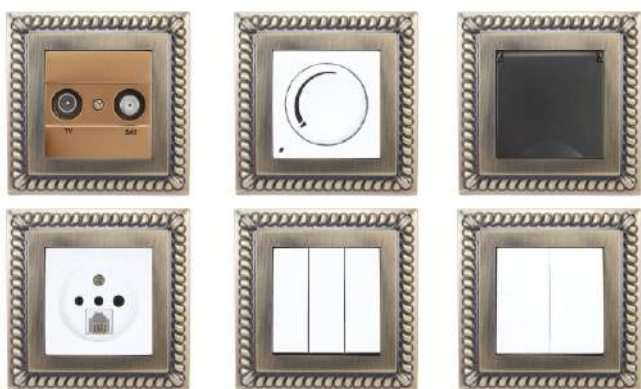

دیگر قاب های برنزی

قیمت (ریال)	کد کالا	قاب برنزی پارت
۴۹۵,۰۰۰	۵۷۹۸	قاب برنزی آسمان
۴۹۵,۰۰۰	۵۳۳۴	قاب برنزی آذین
۵۴۰,۰۰۰	۶۵۱۶	قاب برنزی آرا
۴۹۵,۰۰۰	۵۷۷۵	قاب برنزی شهاب
۴۹۵,۰۰۰	۵۸۱۸