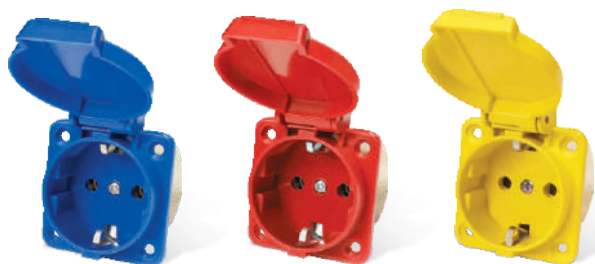

۱۰۰	۲۶۰/۰۰۰	۱۲۴	پریز دربدار تابلویی تکفاز آبی
۱۰۰	۲۶۰/۰۰۰	۱۲۴/۲	پریز دربدار تکفاز تابلویی زرد
۱۰۰	۲۶۰/۰۰۰	۱۲۴/۱	پریز دربدار تکفاز تابلویی قرمز
۱۰۰	۲۶۰/۰۰۰	۱۲۴/۳	پریز دربدار تکفاز تابلویی مشکی