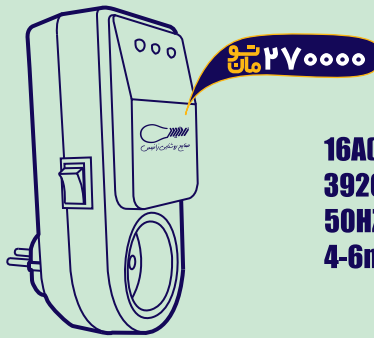

۲۰ محافظ تک پریز 16A

(مخصوص کولرگازی)

جنس بدنه: پلی کربنات
جنس مغزی: پلی آمید
آلیاژ رسانا: برنجی ضخیم
آلیاژ دوشاخه: برنجی توپر
بازه ولتاژ نرمال: ۱۷۰ الی ۲۵۰ ولت
حداکثر ولتاژ حفاظت: ۶۰۰ ولت

ارت دار

16A(175-250)V
3920VA
50HZ AC
4-6min delay