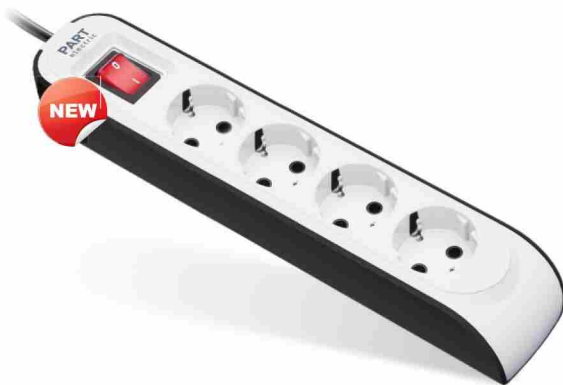

سه خانه و چهارخانه مدل پارت

نام کالا	کد کالا	قیمت (ریال)	تعداد در کارتن
سه خانه ارتدار با کلید و کابل ۱/۸ متری پارت	۸۷۶۰	۳/۵۳۰/۰۰۰	۱۲
سه خانه ارتدار با کلید و کابل ۳ متری پارت	۸۷۶۱	۴/۲۲۰/۰۰۰	۱۲
سه خانه ارتدار با کلید و کابل ۵ متری پارت	۸۷۶۲	۵/۴۰۰/۰۰۰	۱۲
چهار خانه ارتدار با کلید کابل ۱/۸ متری پارت	۸۷۵۷	۳/۶۷۰/۰۰۰	۱۲
چهار خانه ارتدار با کلید کابل ۳ متری پارت	۸۷۵۸	۴/۳۷۰/۰۰۰	۱۲
چهار خانه ارتدار با کلید کابل ۵ متری پارت	۸۷۵۹	۵/۶۱۰/۰۰۰	۱۲

محافظ چند خانه مدل پارت

محافظ دو خانه ارت دار با کلید و کابل ۱/۸ آنالوگ یخچال پارت	۸۷۸۷	۵/۴۷۰/۰۰۰	۲۰
محافظ دو خانه ارت دار با کلید و کابل ۳ آنالوگ یخچال پارت	۸۷۸۹	۵/۹۰۰/۰۰۰	۲۰
محافظ دو خانه ارت دار با کلید و کابل ۵ آنالوگ یخچال پارت	۸۷۹۰	۷/۱۰۰/۰۰۰	۲۰