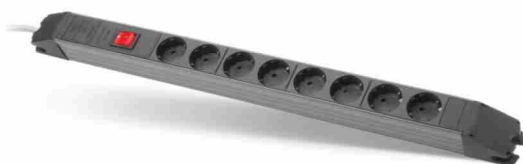

چند خانه رک مونت چراغ دار مدل پارسا